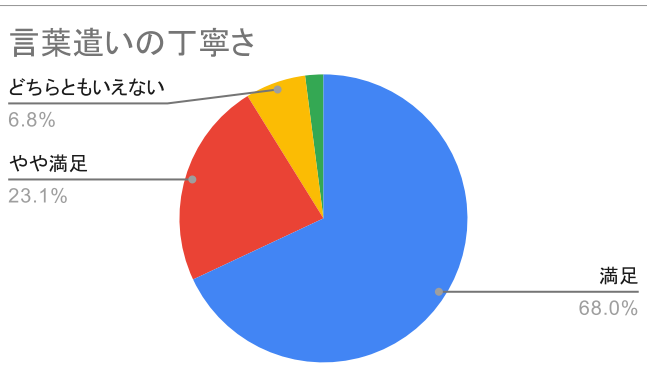

横浜市中スポーツセンター令和2年度 お客様アンケート (n=147)

女	75
男	63
その他	9

10代	2
20代	8
30代	12
40代	14
50代	35
60代	29
70代	39
80代以上	8

中区	118
中区外	29

定期教室	74
トレ室利用	48
団体利用	20
個人利用(卓球・ノ)	18
ワンデー教室	11
窓口利用のみ	0

徒歩	57
自転車	42
バス	28
車	27
電車	6
その他	3

~10分	69
~30分	61
~60分	12
それ以上	5

価格	90
通いやすさ	84
教室内容	64
公共施設だから	47
その他	9
専門性がある	6
設備が良いから	0

ホームページ	100
館内掲示	61
広報誌	20
Twitter	5
口コミ	4
その他	2
メールマガジン	1

満足	96
やや満足	41
どちらともいえない	7
やや不満	3
不満	0

満足	102
やや満足	41
どちらともいえない	4
やや不満	0
不満	0

満足	100
やや満足	34
どちらともいえない	10
やや不満	3
不満	0

満足	97
やや満足	34
どちらともいえない	13
やや不満	3
不満	0

満足	86
やや満足	42
どちらともいえない	18
やや不満	1
不満	0

満足	89
やや満足	40
どちらともいえない	15
やや不満	3
不満	0

満足	83
やや満足	50
どちらともいえない	13
やや不満	1
不満	0

満足	78
やや満足	46
どちらともいえない	20
やや不満	3
不満	0