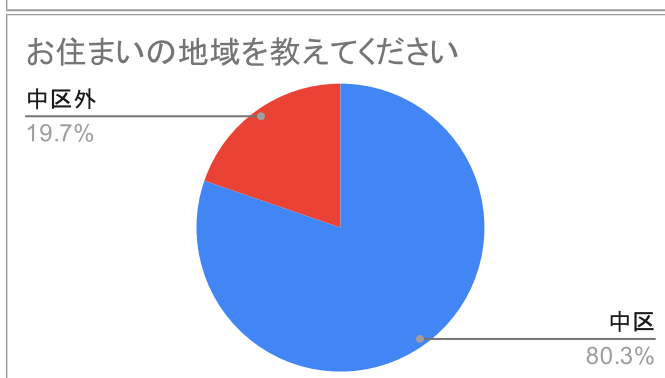

横浜市中スポーツセンター令和2年度 お客様アンケート (n=147)

女	75
男	63
その他	9

10代	2
20代	8
30代	12
40代	14
50代	35
60代	29
70代	39
80代以上	8

中区	118
中区外	29

定期教室	74
トレ室利用	48
団体利用	20
個人利用(卓球・ノ)	18
ワンデー教室	11
窓口利用のみ	0

徒歩	57
自転車	42
バス	28
車	27
電車	6
その他	3

~10分	69
~30分	61
~60分	12
それ以上	5

価格	90
通いやすさ	84
教室内容	64
公共施設だから	47
その他	9
専門性がある	6
設備が良いから	0

ホームページ	100
館内掲示	61
広報誌	20
Twitter	5
口コミ	4
その他	2
メールマガジン	1

満足	96
やや満足	41
どちらともいえない	7
やや不満	3
不満	0

満足	102
やや満足	41
どちらともいえない	4
やや不満	0
不満	0