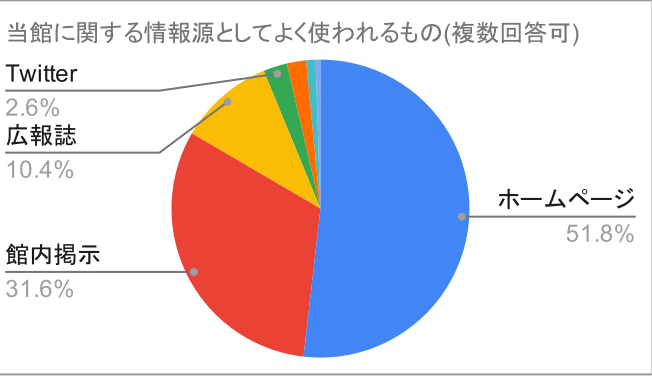

横浜市中スポーツセンター令和2年度 お客様アンケート (n=147)

女	75
男	63
その他	9

10代	2
20代	8
30代	12
40代	14
50代	35
60代	29
70代	39
80代以上	8

中区	118
中区外	29

定期教室	74
トレ室利用	48
団体利用	20
個人利用(卓球・ノ)	18
ワンデー教室	11
窓口利用のみ	0

徒歩	57
自転車	42
バス	28
車	27
電車	6
その他	3

~10分	69
~30分	61
~60分	12
それ以上	5

価格	90
通いやすさ	84
教室内容	64
公共施設だから	47
その他	9
専門性がある	6
設備が良いから	0

ホームページ	100
館内掲示	61
広報誌	20
Twitter	5
口コミ	4
その他	2
メールマガジン	1

満足	96
やや満足	41
どちらともいえない	7
やや不満	3
不満	0

満足	102
やや満足	41
どちらともいえない	4
やや不満	0
不満	0