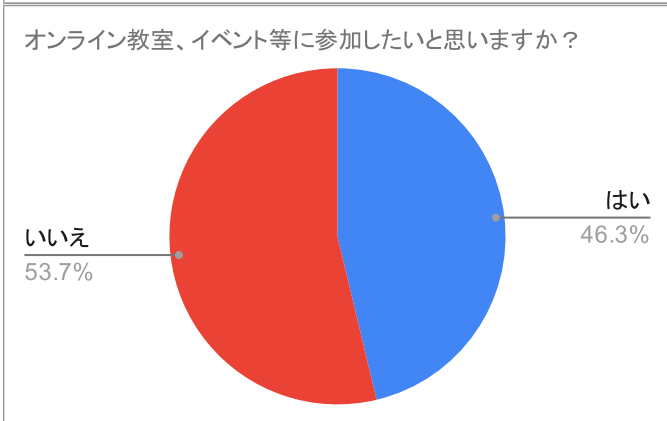

横浜市中スポーツセンター令和2年度 お客様アンケート (n=147)

女	75
男	63
その他	9

10代	2
20代	8
30代	12
40代	14
50代	35
60代	29
70代	39
80代以上	8

中区	118
中区外	29

定期教室	74
トレ室利用	48
団体利用	20
個人利用(卓球・ノ)	18
ワンデー教室	11
窓口利用のみ	0

徒歩	57
自転車	42
バス	28
車	27
電車	6
その他	3

~10分	69
~30分	61
~60分	12
それ以上	5

価格	90
通いやすさ	84
教室内容	64
公共施設だから	47
その他	9
専門性がある	6
設備が良いから	0

ホームページ	100
館内掲示	61
広報誌	20
Twitter	5
口コミ	4
その他	2
メールマガジン	1

満足	96
やや満足	41
どちらともいえない	7
やや不満	3
不満	0

満足	102
やや満足	41
どちらともいえない	4
やや不満	0
不満	0

満足	100
やや満足	34
どちらともいえない	10
やや不満	3
不満	0

満足	97
やや満足	34
どちらともいえない	13
やや不満	3
不満	0

満足	86
やや満足	42
どちらともいえない	18
やや不満	1
不満	0

満足	89
やや満足	40
どちらともいえない	15
やや不満	3
不満	0

満足	83
やや満足	50
どちらともいえない	13
やや不満	1
不満	0

満足	78
やや満足	46
どちらともいえない	20
やや不満	3
不満	0

満足	86
やや満足	54
どちらともいえない	7
やや不満	0
不満	0

はい	68
いいえ	79