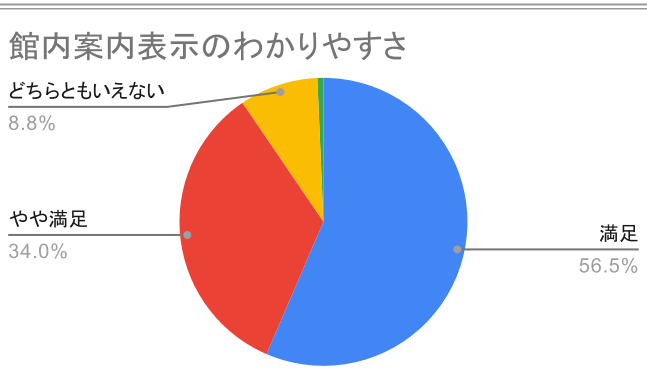

横浜市中スポーツセンター令和2年度 お客様アンケート (n=147)

女	75
男	63
その他	9

10代	2
20代	8
30代	12
40代	14
50代	35
60代	29
70代	39
80代以上	8

中区	118
中区外	29

定期教室	74
トレ室利用	48
団体利用	20
個人利用(卓球・ノ)	18
ワンデー教室	11
窓口利用のみ	0

徒歩	57
自転車	42
バス	28
車	27
電車	6
その他	3

~10分	69
~30分	61
~60分	12
それ以上	5

価格	90
通いやすさ	84
教室内容	64
公共施設だから	47
その他	9
専門性がある	6
設備が良いから	0

ホームページ	100
館内掲示	61
広報誌	20
Twitter	5
口コミ	4
その他	2
メールマガジン	1

満足	96
やや満足	41
どちらともいえない	7
やや不満	3
不満	0

満足	102
やや満足	41
どちらともいえない	4
やや不満	0
不満	0

満足	100
やや満足	34
どちらともいえない	10
やや不満	3
不満	0

満足	97
やや満足	34
どちらともいえない	13
やや不満	3
不満	0

満足	86
やや満足	42
どちらともいえない	18
やや不満	1
不満	0

満足	89
やや満足	40
どちらともいえない	15
やや不満	3
不満	0

満足	83
やや満足	50
どちらともいえない	13
やや不満	1
不満	0

満足	78
やや満足	46
どちらともいえない	20
やや不満	3
不満	0

満足	86
やや満足	54
どちらともいえない	7
やや不満	0
不満	0

はい	68
いいえ	79