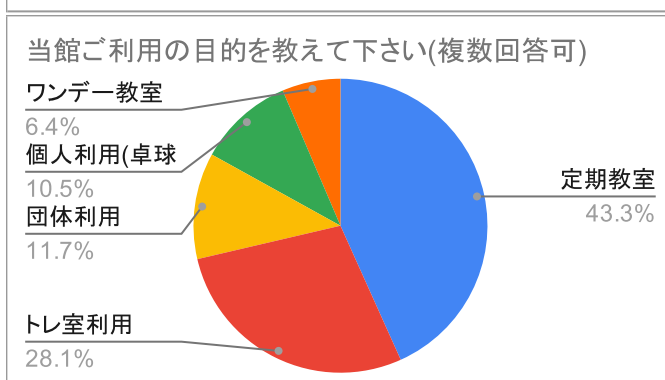

横浜市中スポーツセンター令和2年度 お客様アンケート (n=147)

女	75
男	63
その他	9

10代	2
20代	8
30代	12
40代	14
50代	35
60代	29
70代	39
80代以上	8

中区	118
中区外	29

定期教室	74
トレ室利用	48
団体利用	20
個人利用(卓球・ノ)	18
ワンデー教室	11
窓口利用のみ	0

徒歩	57
自転車	42
バス	28
車	27
電車	6
その他	3

~10分	69
~30分	61
~60分	12
それ以上	5

価格	90
通いやすさ	84
教室内容	64
公共施設だから	47
その他	9
専門性がある	6
設備が良いから	0

ホームページ	100
館内掲示	61
広報誌	20
Twitter	5
口コミ	4
その他	2
メールマガジン	1

満足	96
やや満足	41
どちらともいえない	7
やや不満	3
不満	0

満足	102
やや満足	41
どちらともいえない	4
やや不満	0
不満	0