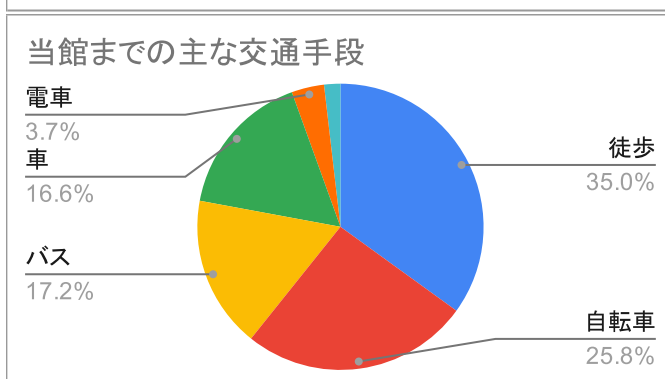

横浜市中スポーツセンター令和2年度 お客様アンケート (n=147)

女	75
男	63
その他	9

10代	2
20代	8
30代	12
40代	14
50代	35
60代	29
70代	39
80代以上	8

中区	118
中区外	29

定期教室	74
トレ室利用	48
団体利用	20
個人利用(卓球・ノ)	18
ワンデー教室	11
窓口利用のみ	0

徒歩	57
自転車	42
バス	28
車	27
電車	6
その他	3

~10分	69
~30分	61
~60分	12
それ以上	5

価格	90
通いやすさ	84
教室内容	64
公共施設だから	47
その他	9
専門性がある	6
設備が良いから	0

ホームページ	100
館内掲示	61
広報誌	20
Twitter	5
口コミ	4
その他	2
メールマガジン	1

満足	96
やや満足	41
どちらともいえない	7
やや不満	3
不満	0

満足	102
やや満足	41
どちらともいえない	4
やや不満	0
不満	0