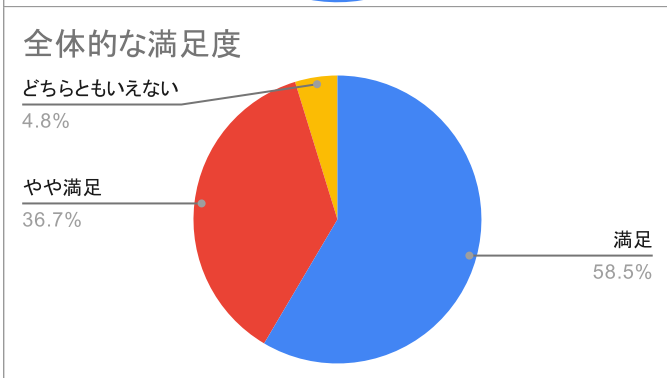

横浜市中スポーツセンター令和2年度 お客様アンケート (n=147)

女	75
男	63
その他	9

10代	2
20代	8
30代	12
40代	14
50代	35
60代	29
70代	39
80代以上	8

中区	118
中区外	29

定期教室	74
トレ室利用	48
団体利用	20
個人利用(卓球・ノ)	18
ワンデー教室	11
窓口利用のみ	0

徒歩	57
自転車	42
バス	28
車	27
電車	6
その他	3

~10分	69
~30分	61
~60分	12
それ以上	5

価格	90
通いやすさ	84
教室内容	64
公共施設だから	47
その他	9
専門性がある	6
設備が良いから	0

ホームページ	100
館内掲示	61
広報誌	20
Twitter	5
口コミ	4
その他	2
メールマガジン	1

満足	96
やや満足	41
どちらともいえない	7
やや不満	3
不満	0

満足	102
やや満足	41
どちらともいえない	4
やや不満	0
不満	0

満足	100
やや満足	34
どちらともいえない	10
やや不満	3
不満	0

満足	97
やや満足	34
どちらともいえない	13
やや不満	3
不満	0

満足	86
やや満足	42
どちらともいえない	18
やや不満	1
不満	0

満足	89
やや満足	40
どちらともいえない	15
やや不満	3
不満	0

満足	83
やや満足	50
どちらともいえない	13
やや不満	1
不満	0

満足	78
やや満足	46
どちらともいえない	20
やや不満	3
不満	0

満足	86
やや満足	54
どちらともいえない	7
やや不満	0
不満	0

はい	68
いいえ	79