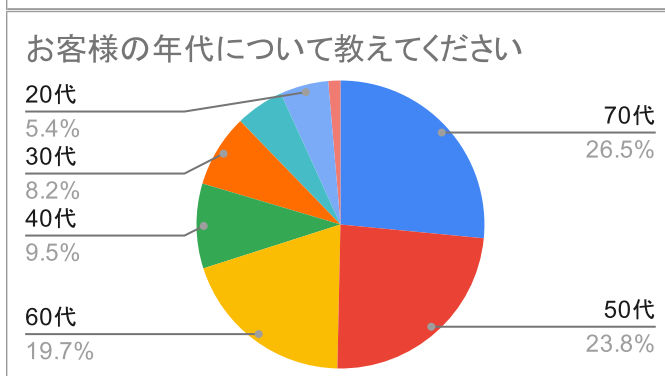

横浜市中スポーツセンター令和2年度 お客様アンケート (n=147)

女	75
男	63
その他	9

10代	2
20代	8
30代	12
40代	14
50代	35
60代	29
70代	39
80代以上	8

中区	118
中区外	29

定期教室	74
トレ室利用	48
団体利用	20
個人利用(卓球・ノ)	18
ワンデー教室	11
窓口利用のみ	0

徒歩	57
自転車	42
バス	28
車	27
電車	6
その他	3

~10分	69
~30分	61
~60分	12
それ以上	5

価格	90
通いやすさ	84
教室内容	64
公共施設だから	47
その他	9
専門性がある	6
設備が良いから	0

ホームページ	100
館内掲示	61
広報誌	20
Twitter	5
口コミ	4
その他	2
メールマガジン	1

満足	96
やや満足	41
どちらともいえない	7
やや不満	3
不満	0

満足	102
やや満足	41
どちらともいえない	4
やや不満	0
不満	0