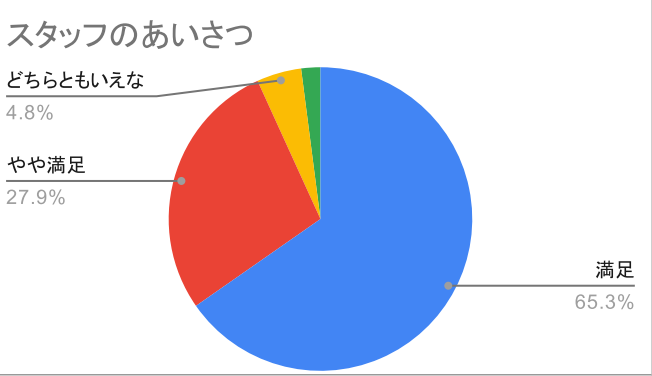

横浜市中スポーツセンター令和2年度 お客様アンケート (n=147)

女	75
男	63
その他	9

10代	2
20代	8
30代	12
40代	14
50代	35
60代	29
70代	39
80代以上	8

中区	118
中区外	29

定期教室	74
トレ室利用	48
団体利用	20
個人利用(卓球・ノ)	18
ワンデー教室	11
窓口利用のみ	0

徒歩	57
自転車	42
バス	28
車	27
電車	6
その他	3

~10分	69
~30分	61
~60分	12
それ以上	5

価格	90
通いやすさ	84
教室内容	64
公共施設だから	47
その他	9
専門性がある	6
設備が良いから	0

ホームページ	100
館内掲示	61
広報誌	20
Twitter	5
口コミ	4
その他	2
メールマガジン	1

満足	96
やや満足	41
どちらともいえない	7
やや不満	3
不満	0

満足	102
やや満足	41
どちらともいえない	4
やや不満	0
不満	0