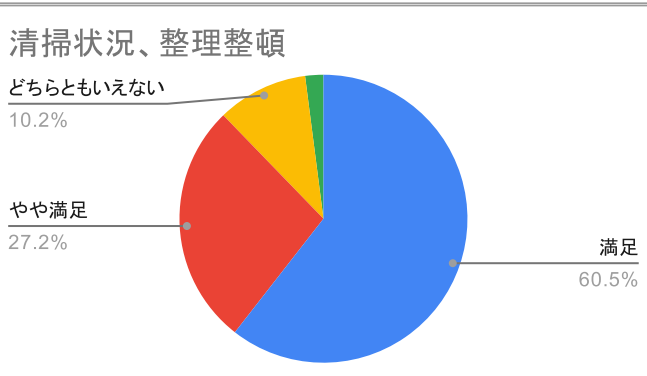

横浜市中スポーツセンター令和2年度 お客様アンケート (n=147)

女	75
男	63
その他	9

10代	2
20代	8
30代	12
40代	14
50代	35
60代	29
70代	39
80代以上	8

中区	118
中区外	29

定期教室	74
トレ室利用	48
団体利用	20
個人利用(卓球・ノ)	18
ワンデー教室	11
窓口利用のみ	0

徒歩	57
自転車	42
バス	28
車	27
電車	6
その他	3

~10分	69
~30分	61
~60分	12
それ以上	5

価格	90
通いやすさ	84
教室内容	64
公共施設だから	47
その他	9
専門性がある	6
設備が良いから	0

ホームページ	100
館内掲示	61
広報誌	20
Twitter	5
口コミ	4
その他	2
メールマガジン	1

満足	96
やや満足	41
どちらともいえない	7
やや不満	3
不満	0

満足	102
やや満足	41
どちらともいえない	4
やや不満	0
不満	0

満足	100
やや満足	34
どちらともいえない	10
やや不満	3
不満	0

満足	97
やや満足	34
どちらともいえない	13
やや不満	3
不満	0

満足	86
やや満足	42
どちらともいえない	18
やや不満	1
不満	0

満足	89
やや満足	40
どちらともいえない	15
やや不満	3
不満	0

満足	83
やや満足	50
どちらともいえない	13
やや不満	1
不満	0

満足	78
やや満足	46
どちらともいえない	20
やや不満	3
不満	0