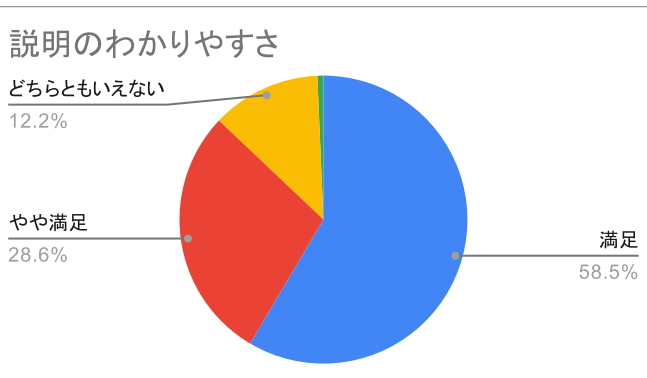

横浜市中スポーツセンター令和2年度 お客様アンケート (n=147)

女	75
男	63
その他	9

10代	2
20代	8
30代	12
40代	14
50代	35
60代	29
70代	39
80代以上	8

中区	118
中区外	29

定期教室	74
トレ室利用	48
団体利用	20
個人利用(卓球・ノ)	18
ワンデー教室	11
窓口利用のみ	0

徒歩	57
自転車	42
バス	28
車	27
電車	6
その他	3

~10分	69
~30分	61
~60分	12
それ以上	5

価格	90
通いやすさ	84
教室内容	64
公共施設だから	47
その他	9
専門性がある	6
設備が良いから	0

ホームページ	100
館内掲示	61
広報誌	20
Twitter	5
口コミ	4
その他	2
メールマガジン	1

満足	96
やや満足	41
どちらともいえない	7
やや不満	3
不満	0

満足	102
やや満足	41
どちらともいえない	4
やや不満	0
不満	0

満足	100
やや満足	34
どちらともいえない	10
やや不満	3
不満	0

満足	97
やや満足	34
どちらともいえない	13
やや不満	3
不満	0

満足	86
やや満足	42
どちらともいえない	18
やや不満	1
不満	0

満足	89
やや満足	40
どちらともいえない	15
やや不満	3
不満	0

満足	83
やや満足	50
どちらともいえない	13
やや不満	1
不満	0

満足	78
やや満足	46
どちらともいえない	20
やや不満	3
不満	0