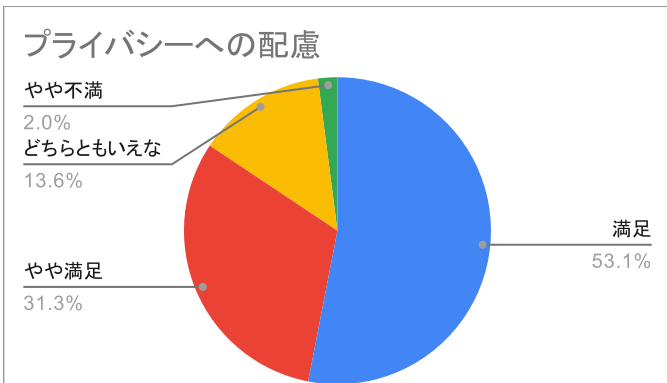

横浜市中スポーツセンター令和2年度 お客様アンケート (n=147)

女	75
男	63
その他	9

10代	2
20代	8
30代	12
40代	14
50代	35
60代	29
70代	39
80代以上	8

中区	118
中区外	29

定期教室	74
トレ室利用	48
団体利用	20
個人利用(卓球・ノ)	18
ワンデー教室	11
窓口利用のみ	0

徒歩	57
自転車	42
バス	28
車	27
電車	6
その他	3

~10分	69
~30分	61
~60分	12
それ以上	5

価格	90
通いやすさ	84
教室内容	64
公共施設だから	47
その他	9
専門性がある	6
設備が良いから	0

ホームページ	100
館内掲示	61
広報誌	20
Twitter	5
口コミ	4
その他	2
メールマガジン	1

満足	96
やや満足	41
どちらともいえない	7
やや不満	3
不満	0

満足	102
やや満足	41
どちらともいえない	4
やや不満	0
不満	0

満足	100
やや満足	34
どちらともいえない	10
やや不満	3
不満	0

満足	97
やや満足	34
どちらともいえない	13
やや不満	3
不満	0

満足	86
やや満足	42
どちらともいえない	18
やや不満	1
不満	0

満足	89
やや満足	40
どちらともいえない	15
やや不満	3
不満	0

満足	83
やや満足	50
どちらともいえない	13
やや不満	1
不満	0

満足	78
やや満足	46
どちらともいえない	20
やや不満	3
不満	0

満足	86
やや満足	54
どちらともいえない	7
やや不満	0
不満	0

はい	68
いいえ	79