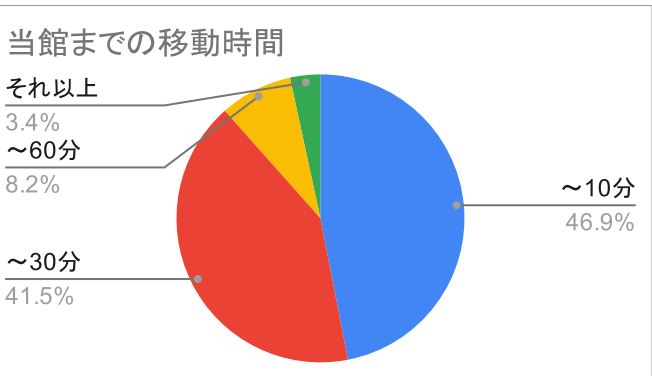

横浜市中スポーツセンター令和2年度 お客様アンケート (n=147)

女	75
男	63
その他	9

10代	2
20代	8
30代	12
40代	14
50代	35
60代	29
70代	39
80代以上	8

中区	118
中区外	29

定期教室	74
トレ室利用	48
団体利用	20
個人利用(卓球・ノ)	18
ワンデー教室	11
窓口利用のみ	0

徒歩	57
自転車	42
バス	28
車	27
電車	6
その他	3

~10分	69
~30分	61
~60分	12
それ以上	5

価格	90
通いやすさ	84
教室内容	64
公共施設だから	47
その他	9
専門性がある	6
設備が良いから	0

ホームページ	100
館内掲示	61
広報誌	20
Twitter	5
口コミ	4
その他	2
メールマガジン	1

満足	96
やや満足	41
どちらともいえない	7
やや不満	3
不満	0

満足	102
やや満足	41
どちらともいえない	4
やや不満	0
不満	0