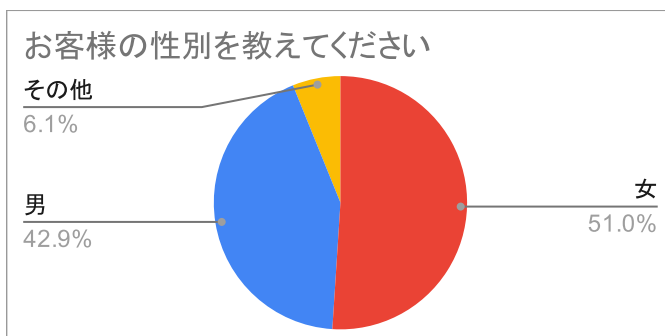

横浜市中スポーツセンター令和2年度 お客様アンケート (n=147)

女	75
男	63
その他	9

10代	2
20代	8
30代	12
40代	14
50代	35
60代	29
70代	39
80代以上	8

中区	118
中区外	29

定期教室	74
トレ室利用	48
団体利用	20
個人利用(卓球・ノ)	18
ワンデー教室	11
窓口利用のみ	0

徒歩	57
自転車	42
バス	28
車	27
電車	6
その他	3

~10分	69
~30分	61
~60分	12
それ以上	5

価格	90
通いやすさ	84
教室内容	64
公共施設だから	47
その他	9
専門性がある	6
設備が良いから	0

ホームページ	100
館内掲示	61
広報誌	20
Twitter	5
口コミ	4
その他	2
メールマガジン	1

満足	96
やや満足	41
どちらともいえない	7
やや不満	3
不満	0

満足	102
やや満足	41
どちらともいえない	4
やや不満	0
不満	0