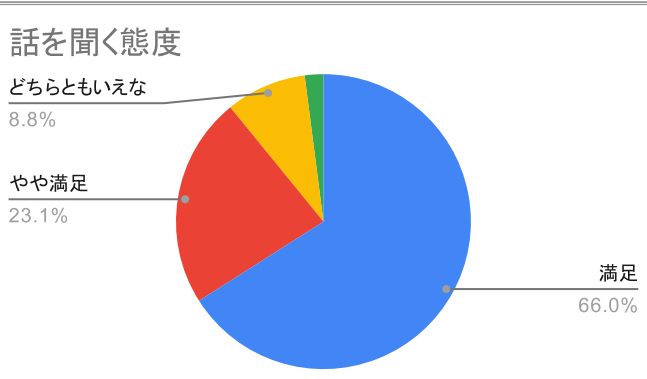

横浜市中スポーツセンター令和2年度 お客様アンケート (n=147)

女	75
男	63
その他	9

10代	2
20代	8
30代	12
40代	14
50代	35
60代	29
70代	39
80代以上	8

中区	118
中区外	29

定期教室	74
トレ室利用	48
団体利用	20
個人利用(卓球・ノ)	18
ワンデー教室	11
窓口利用のみ	0

徒歩	57
自転車	42
バス	28
車	27
電車	6
その他	3

~10分	69
~30分	61
~60分	12
それ以上	5

価格	90
通いやすさ	84
教室内容	64
公共施設だから	47
その他	9
専門性がある	6
設備が良いから	0

ホームページ	100
館内掲示	61
広報誌	20
Twitter	5
口コミ	4
その他	2
メールマガジン	1

満足	96
やや満足	41
どちらともいえない	7
やや不満	3
不満	0

満足	102
やや満足	41
どちらともいえない	4
やや不満	0
不満	0

満足	100
やや満足	34
どちらともいえない	10
やや不満	3
不満	0

満足	97
やや満足	34
どちらともいえない	13
やや不満	3
不満	0

満足	86
やや満足	42
どちらともいえない	18
やや不満	1
不満	0

満足	89
やや満足	40
どちらともいえない	15
やや不満	3
不満	0

満足	83
やや満足	50
どちらともいえない	13
やや不満	1
不満	0

満足	78
やや満足	46
どちらともいえない	20
やや不満	3
不満	0