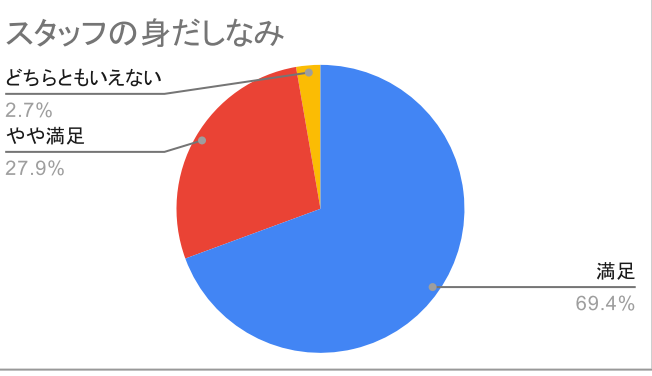

横浜市中スポーツセンター令和2年度 お客様アンケート (n=147)

女	75
男	63
その他	9

10代	2
20代	8
30代	12
40代	14
50代	35
60代	29
70代	39
80代以上	8

中区	118
中区外	29

定期教室	74
トレ室利用	48
団体利用	20
個人利用(卓球・ノ)	18
ワンデー教室	11
窓口利用のみ	0

徒歩	57
自転車	42
バス	28
車	27
電車	6
その他	3

~10分	69
~30分	61
~60分	12
それ以上	5

価格	90
通いやすさ	84
教室内容	64
公共施設だから	47
その他	9
専門性がある	6
設備が良いから	0

ホームページ	100
館内掲示	61
広報誌	20
Twitter	5
口コミ	4
その他	2
メールマガジン	1

満足	96
やや満足	41
どちらともいえない	7
やや不満	3
不満	0

満足	102
やや満足	41
どちらともいえない	4
やや不満	0
不満	0

満足	100
やや満足	34
どちらともいえない	10
やや不満	3
不満	0

満足	97
やや満足	34
どちらともいえない	13
やや不満	3
不満	0

満足	86
やや満足	42
どちらともいえない	18
やや不満	1
不満	0

満足	89
やや満足	40
どちらともいえない	15
やや不満	3
不満	0

満足	83
やや満足	50
どちらともいえない	13
やや不満	1
不満	0

満足	78
やや満足	46
どちらともいえない	20
やや不満	3
不満	0