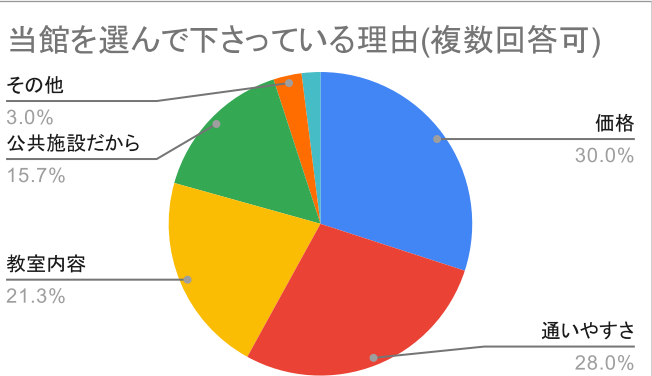

横浜市中スポーツセンター令和2年度 お客様アンケート (n=147)

女	75
男	63
その他	9

10代	2
20代	8
30代	12
40代	14
50代	35
60代	29
70代	39
80代以上	8

中区	118
中区外	29

定期教室	74
トレ室利用	48
団体利用	20
個人利用(卓球・ノ)	18
ワンデー教室	11
窓口利用のみ	0

徒歩	57
自転車	42
バス	28
車	27
電車	6
その他	3

~10分	69
~30分	61
~60分	12
それ以上	5

価格	90
通いやすさ	84
教室内容	64
公共施設だから	47
その他	9
専門性がある	6
設備が良いから	0

ホームページ	100
館内掲示	61
広報誌	20
Twitter	5
口コミ	4
その他	2
メールマガジン	1

満足	96
やや満足	41
どちらともいえない	7
やや不満	3
不満	0

満足	102
やや満足	41
どちらともいえない	4
やや不満	0
不満	0