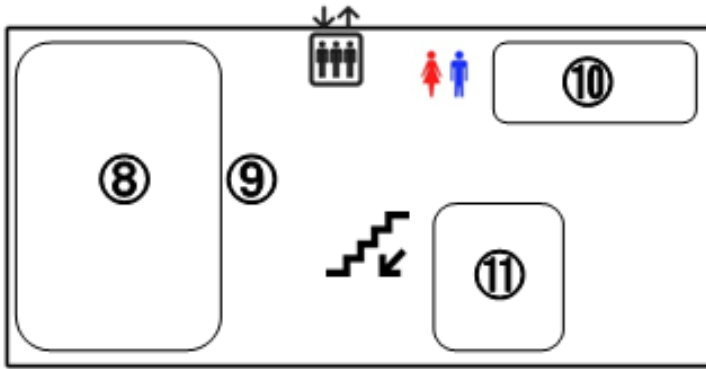

2階

1階

⑫玄関前

作品展のご案内		10/13(土)・14(日)	
遊楽彩	絵手紙	②	1階
RUBYの会	水彩画	②	
マリンブルーの会	フラワーアレンジメント	③	
M水彩スケッチ会港南倶楽部	絵画	③	
アップル	シャドーボックス	④	
クロスの会	クロスステッチ刺繍	④	2階
港孔会	鎌倉彫	⑧	
カンナの会	書道	⑧	
墨朋会文月	水墨画	⑧	
おりがみの集い	折り紙	⑧	
望会	書道	⑧	
かきつばた	着物リメイク	⑧	
やちよ会	手芸	⑨	