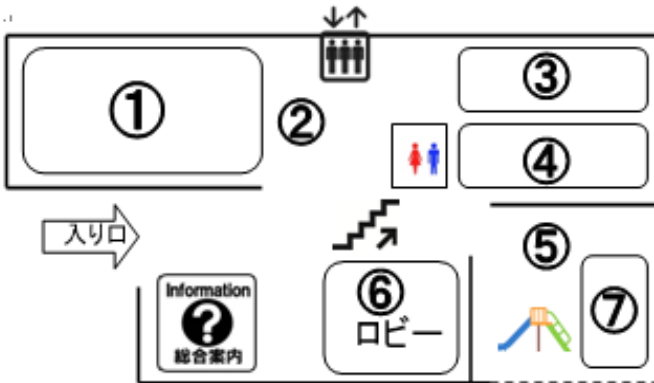

2階

1階

⑫玄関前

作品展のご案内		10/13(土)・14(日)	
遊楽彩	絵手紙	②	1階
RUBYの会	水彩画	②	
マリンブルーの会	フラワーアレンジメント	③	
M水彩スケッチ会港南倶楽部	絵画	③	
アップル	シャドーボックス	④	
クロスの会	クロスステッチ刺繍	④	2階
港孔会	鎌倉彫	⑧	
カンナの会	書道	⑧	
墨朋会文月	水墨画	⑧	
おりがみの集い	折り紙	⑧	
望会	書道	⑧	
かきつばた	着物リメイク	⑧	
やちよ会	手芸	⑨	

## 体験する

- |            |                     |             |
|------------|---------------------|-------------|
| おもちつき      | 1回目 10:30/2回目 11:00 | 玄関前/こども対象   |
| 吹き矢        | 10:00-14:00         | ①レクホール      |
| おりがみ       | 10:00-17:00         | ⑧中会議室       |
| お茶席        | 10:00-15:00         | ⑩和室/参加費¥400 |
| こどもお茶席無料体験 | ①10:00 ②13:00       | (各回 20名)    |