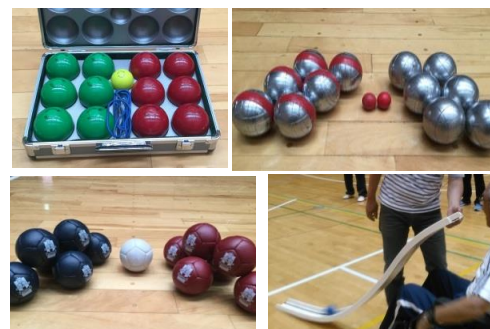

さわやかスポーツ貸出用具一覧

※休館中につき、貸出用具を制限しています※

グラウンドゴルフ

- ・ホールポスト（8ホール×2組）
- ・スティック、ボール 6セット入り
（大人用6組、ジュニア用2組）
- ・スタートマーク（2セット）

ドッジビー・ナインゴ

- ・ドッジビー（中40枚）
- ・ナインゴール（2基）

パタンク・ボッチャ

- ・屋外用パタンク（2セット）
- ・屋内用パタンク（2セット）
- ・ボッチャ（5セット）
- ・ボッチャランプス（1台）

ラダーゲッター

- ・ラダーゲッター（2セット）

ファジーテニス

- ・ラケット（10本）ボール（12個）

ファジーバレーボー

- ・トリムボール（2個）

カローリング

- ・ジェットローラー（6個）