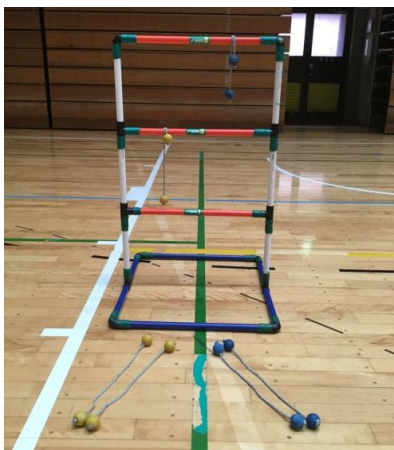

ラダーゲッター

- ・ラダーゲッター（2セット）