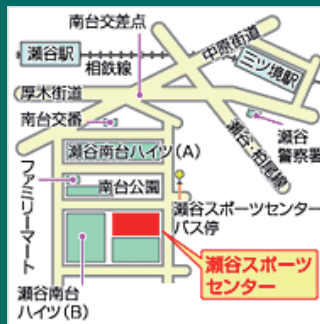

瀬谷区・

# 今後に備える福祉フェア

予約不要  
・  
入場無料

平成27年3月15日(日)

9:00~15:00 ◆ 瀬谷スポーツセンター

福祉器具の展示をはじめ、高齢者向け各種サービスについての情報提供、  
また気軽に参加できる健康づくり体操教室や軽スポーツを体験できます！

同時開催！  
はいはいきんぐ  
よちよちきんぐ

詳細はホームページを  
ご覧ください

主催：公益財団法人 横浜市体育協会 共催：神奈川工科大学

開館時間●9:00~21:00 休館日●第2月曜日

【交通案内】

相鉄線「三ツ境駅」下車、相鉄バス3番乗り場「南瀬谷小学校」行き「瀬谷スポーツセンター」下車徒歩1分  
できるだけ公共交通機関をご利用ください。

〒246-0032  
横浜市瀬谷区南台 2-4-65