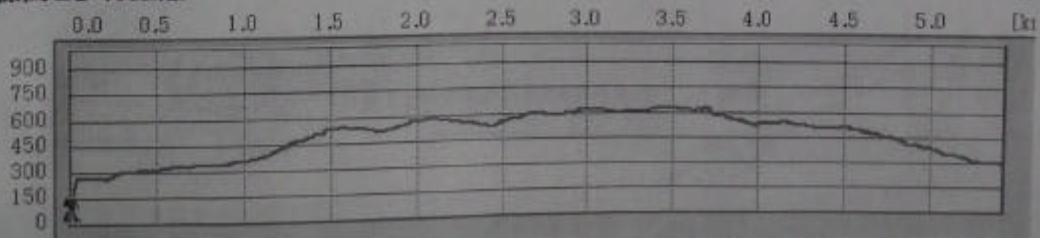

要害山コースマップ

要害山～尾続山コース

コヤシロ山からの富士山眺望

コースタイム約3時間30分です。

要害山	536m
風の神様	540m
コヤシロ山	600m
実成山	609m
尾続山	538m

標高と歩行距離

上野原里山くらぶ 0554(63)1040